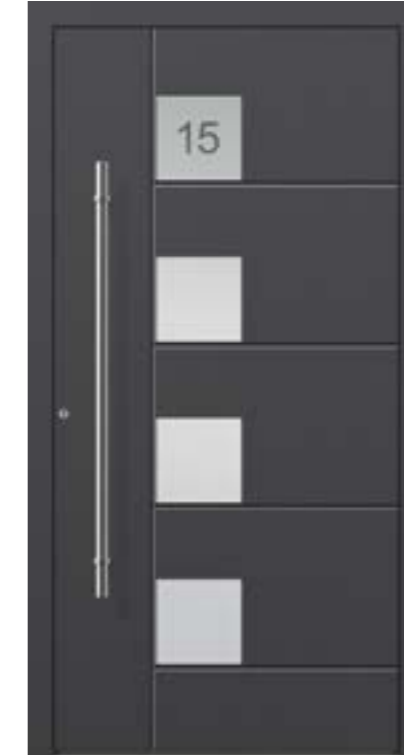

Abb. Baseline 2

Modell E-377L FD PL

- T: KO 80 HD, 0703 DB 703 Eisenglimmer
- F: Nutenfräsung nur außen
- G: Float mattiert mit Hausnummer klar
- Z: Handhabe 24772